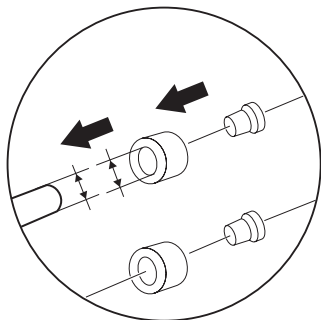

ASSEMBLY KIT IS DIMENSIONED FOR THE LARGEST CAGE, FOR SMALLER CAGES YOU HAVE MORE PARTS THAN YOU NEED

<p>M-460641D 5X</p> <p>rubber</p>	<p>M-SM6X14IA 14X</p>	<p>M-SM6X12 2X</p>	<p>M-460641AQ 2X</p> <p>red</p>	<p>ALLEN KEY 4 1X</p>	<p>M-460641AY</p> <p>00366 8X 00390 8X 00376 8X 00363 10X 00379 12X 00380 12X 00378 14X 00381 16X</p> <p>rubber end caps</p>	<p>M-460641BA</p> <p>00366 8X 00390 8X 00376 8X 00363 10X 00379 12X 00380 12X 00378 14X 00381 16X</p> <p>plastic end caps</p>
<p>M-R3015M5S 4X</p>	<p>M-B13265SLD 4X</p> <p>Ø13mm</p> <p>plastic</p>	<p>M-VBM5X16 4X</p>	<p>M-10240 4X</p>			

STEP
1

M-R3015M5S 2X 	M-B13265SLD 2X Ø13mm plastic 	M-VBM5X16 2X 
---	---	--

STEP
2

STEP
3

M-460641AY 	M-460641BA 
00366 8X	00366 8X
00390 8X	00390 8X
00376 8X	00376 8X
00363 10X	00363 10X
00379 12X	00379 12X
00380 12X	00380 12X
00378 14X	00378 14X
00381 16X	00381 16X
rubber end caps	plastic end caps

STEP
4

STEP
5

180°

STEP
6

STEP
7

STEP
8

STEP
9

STEP
10