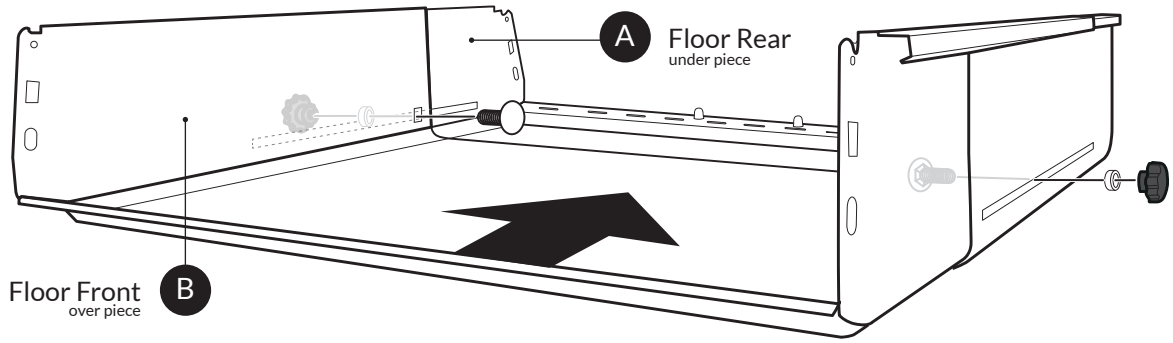

STEP
1

M-R3015M5S 2X 	M-B13265SLD 2X Ø13mm plastic 	M-VBM5X16 2X

STEP
2

STEP
3

M-460641AY 	M-460641BA
00366 8X	00366 8X
00390 8X	00390 8X
00376 8X	00376 8X
00363 10X	00363 10X
00379 12X	00379 12X
00380 12X	00380 12X
00378 14X	00378 14X
00381 16X	00381 16X
rubber end caps	plastic end caps