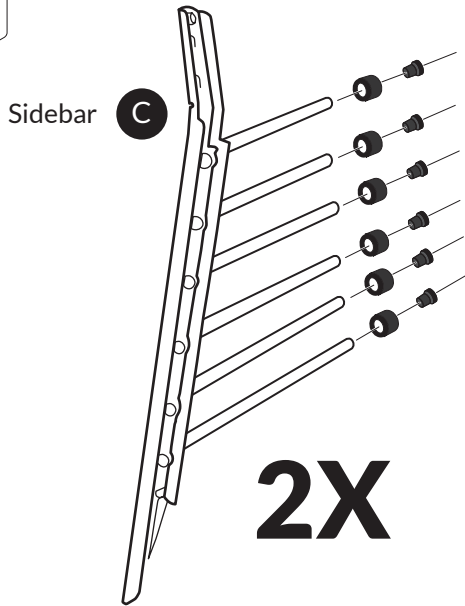

ASSEMBLY KIT IS DIMENSIONED FOR THE LARGEST CAGE, FOR SMALLER CAGES YOU HAVE MORE PARTS THAN YOU NEED

<p>M-460641D 5X</p> <p>rubber</p>	<p>M-SM6X14IA 14X</p>	<p>M-SM6X12 2X</p>	<p>M-460641AQ 2X</p> <p>red</p>	<p>ALLEN KEY 4 1X</p>	<p>M-460641AY</p> <p>00366 8X 00390 8X 00376 8X 00363 10X 00379 12X 00380 12X 00378 14X 00381 16X</p> <p>rubber end caps</p>	<p>M-460641BA</p> <p>00366 8X 00390 8X 00376 8X 00363 10X 00379 12X 00380 12X 00378 14X 00381 16X</p> <p>plastic end caps</p>
<p>M-R3015M5S 4X</p>	<p>M-B13265SLD 4X</p> <p>Ø13mm</p> <p>plastic</p>	<p>M-VBM5X16 4X</p>	<p>M-10240 4X</p>			

STEP
1

M-R3015M5S 2X 	M-B13265SLD 2X Ø13mm plastic 	M-VBM5X16 2X 
---	---	--

STEP
2

STEP
3

M-460641AY 	M-460641BA 
00366 8X	00366 8X
00390 8X	00390 8X
00376 8X	00376 8X
00363 10X	00363 10X
00379 12X	00379 12X
00380 12X	00380 12X
00378 14X	00378 14X
00381 16X	00381 16X
rubber end caps	plastic end caps