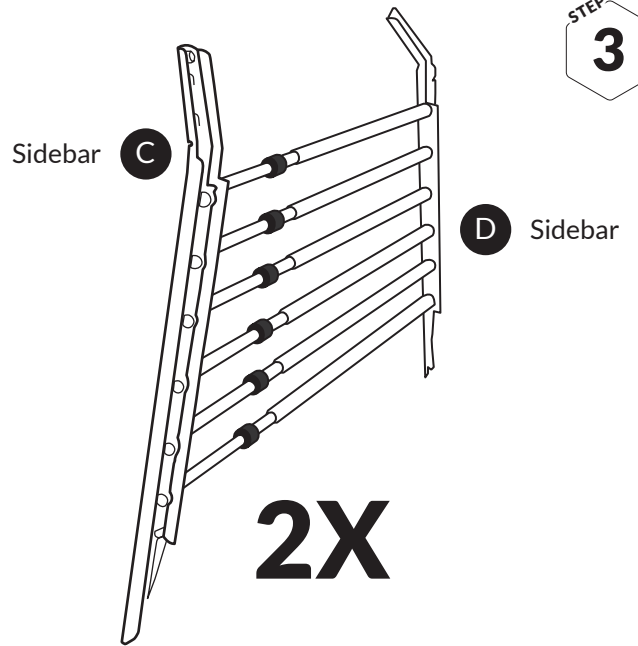

ASSEMBLY KIT IS DIMENSIONED FOR THE LARGEST CAGE, FOR SMALLER CAGES YOU HAVE MORE PARTS THAN YOU NEED

<p>M-460641D 5X</p> <p>rubber</p>	<p>M-SM6X14IA 14X</p>	<p>M-SM6X12 2X</p>	<p>M-460641AQ 2X</p> <p>red</p>	<p>ALLEN KEY 4 1X</p>	<p>M-460641AY</p> <p>00366 8X 00390 8X 00376 8X 00363 10X 00379 12X 00380 12X 00378 14X 00381 16X</p> <p>rubber end caps</p>	<p>M-460641BA</p> <p>00366 8X 00390 8X 00376 8X 00363 10X 00379 12X 00380 12X 00378 14X 00381 16X</p> <p>plastic end caps</p>
<p>M-R3015M5S 4X</p>	<p>M-B13265SLD 4X</p> <p>Ø13mm</p> <p>plastic</p>	<p>M-VBM5X16 4X</p>	<p>M-10240 4X</p>			

STEP
1

M-R3015M5S 2X 	M-B13265SLD 2X Ø13mm plastic 	M-VBM5X16 2X 
---	---	--

STEP
2

STEP
3

M-460641AY 	M-460641BA 
00366 8X	00366 8X
00390 8X	00390 8X
00376 8X	00376 8X
00363 10X	00363 10X
00379 12X	00379 12X
00380 12X	00380 12X
00378 14X	00378 14X
00381 16X	00381 16X
rubber end caps	plastic end caps

STEP
4

STEP
5

180°

STEP
6

STEP
7

STEP
8

STEP
9

STEP
10