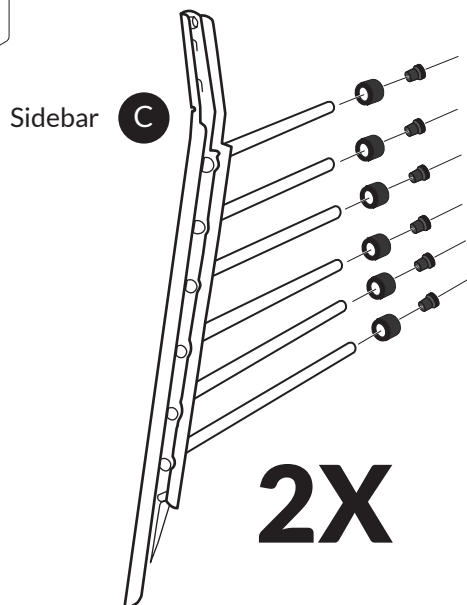

STEP
1

M-R3015M5S 2X 	M-B13265SLD 2X Ø13mm plastic 	M-VBM5X16 2X

STEP
2

STEP
3

M-460641AY		M-460641BA	
00377	8X	00377	8X
00383	10X	00383	10X
00361	10X	00361	10X
00362	12X	00362	12X
00364	12X	00364	12X
00365	12X	00365	12X
00382	14X	00382	14X
00369	16X	00369	16X
rubber end caps		plastic end caps