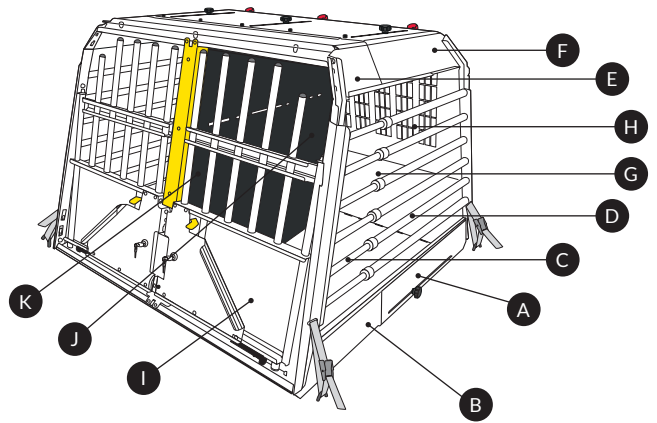

mimSAFE

www.mimsafe.se

ASSEMBLY INSTRUCTIONS

VARIOCAGE

double

A Floor Rear

B Floor Front

00377	1X
00383	
00361	
00362	
00364	
00365	
00382	
00369	
Product no	No of items

00377	1X
00383	
00361	
00362	
00364	
00365	
00382	
00369	
Product no	No of items

C Sidebar

D Sidebar

E Roof Front

F Roof Rear

G Lower Panel

00377	X4	2X
00383	X5	
00361	X5	
00362	X6	
00364	X6	
00365	X6	
00382	X7	
00369	X8	
Product no	Pipes	No of items