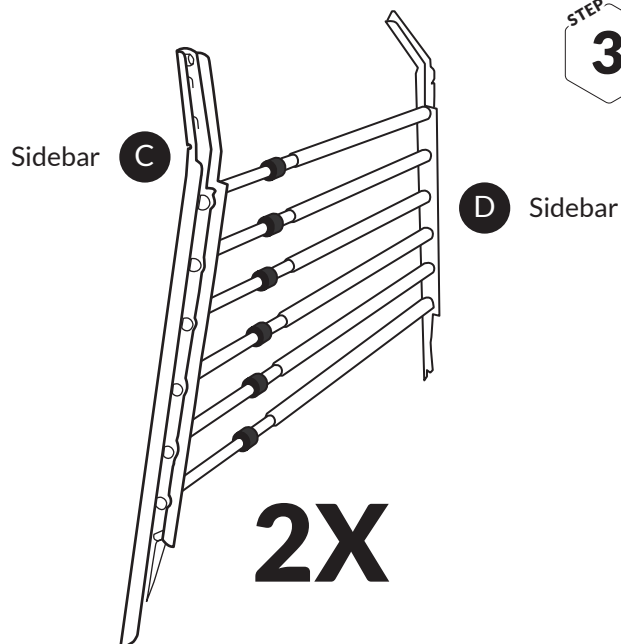

STEP
1

M-R3015M5S 2X 	M-B13265SLD 2X Ø13mm plastic 	M-VBM5X16 2X

STEP
2

STEP
3

M-460641AY		M-460641BA	
00377	8X	00377	8X
00383	10X	00383	10X
00361	10X	00361	10X
00362	12X	00362	12X
00364	12X	00364	12X
00365	12X	00365	12X
00382	14X	00382	14X
00369	16X	00369	16X
rubber end caps		plastic end caps