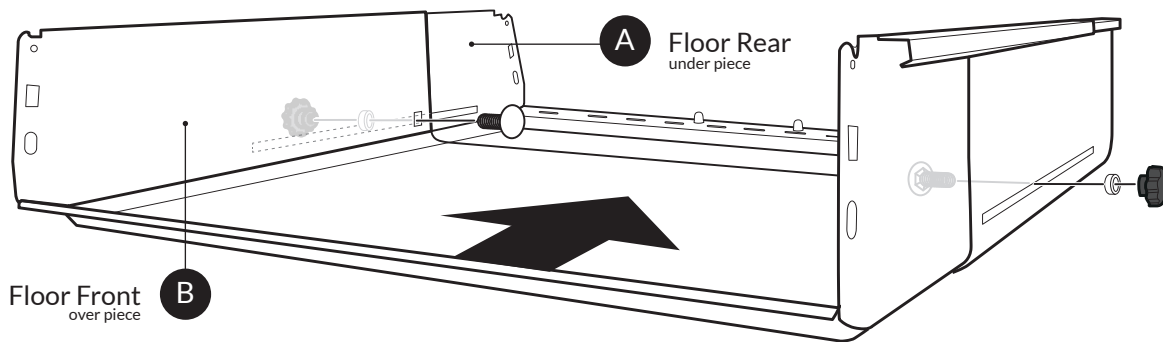

STEP
1

M-R3015M5S 2X 	M-B13265SLD 2X Ø13mm plastic 	M-VBM5X16 2X

STEP
2

STEP
3

M-460641AY		M-460641BA	
00377	8X	00377	8X
00383	10X	00383	10X
00361	10X	00361	10X
00362	12X	00362	12X
00364	12X	00364	12X
00365	12X	00365	12X
00382	14X	00382	14X
00369	16X	00369	16X
rubber end caps		plastic end caps